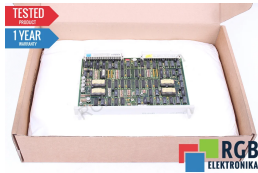

## 6ES5927-3SA12 SIMATIC SIEMENS ID27209

Używany SIEMENS 6ES5927-3SA12  
Sprzęt przetestowany i wyczyszczony.  
24 miesiące gwarancji  
Dedykowany kurier  
Wysyłka w 24h